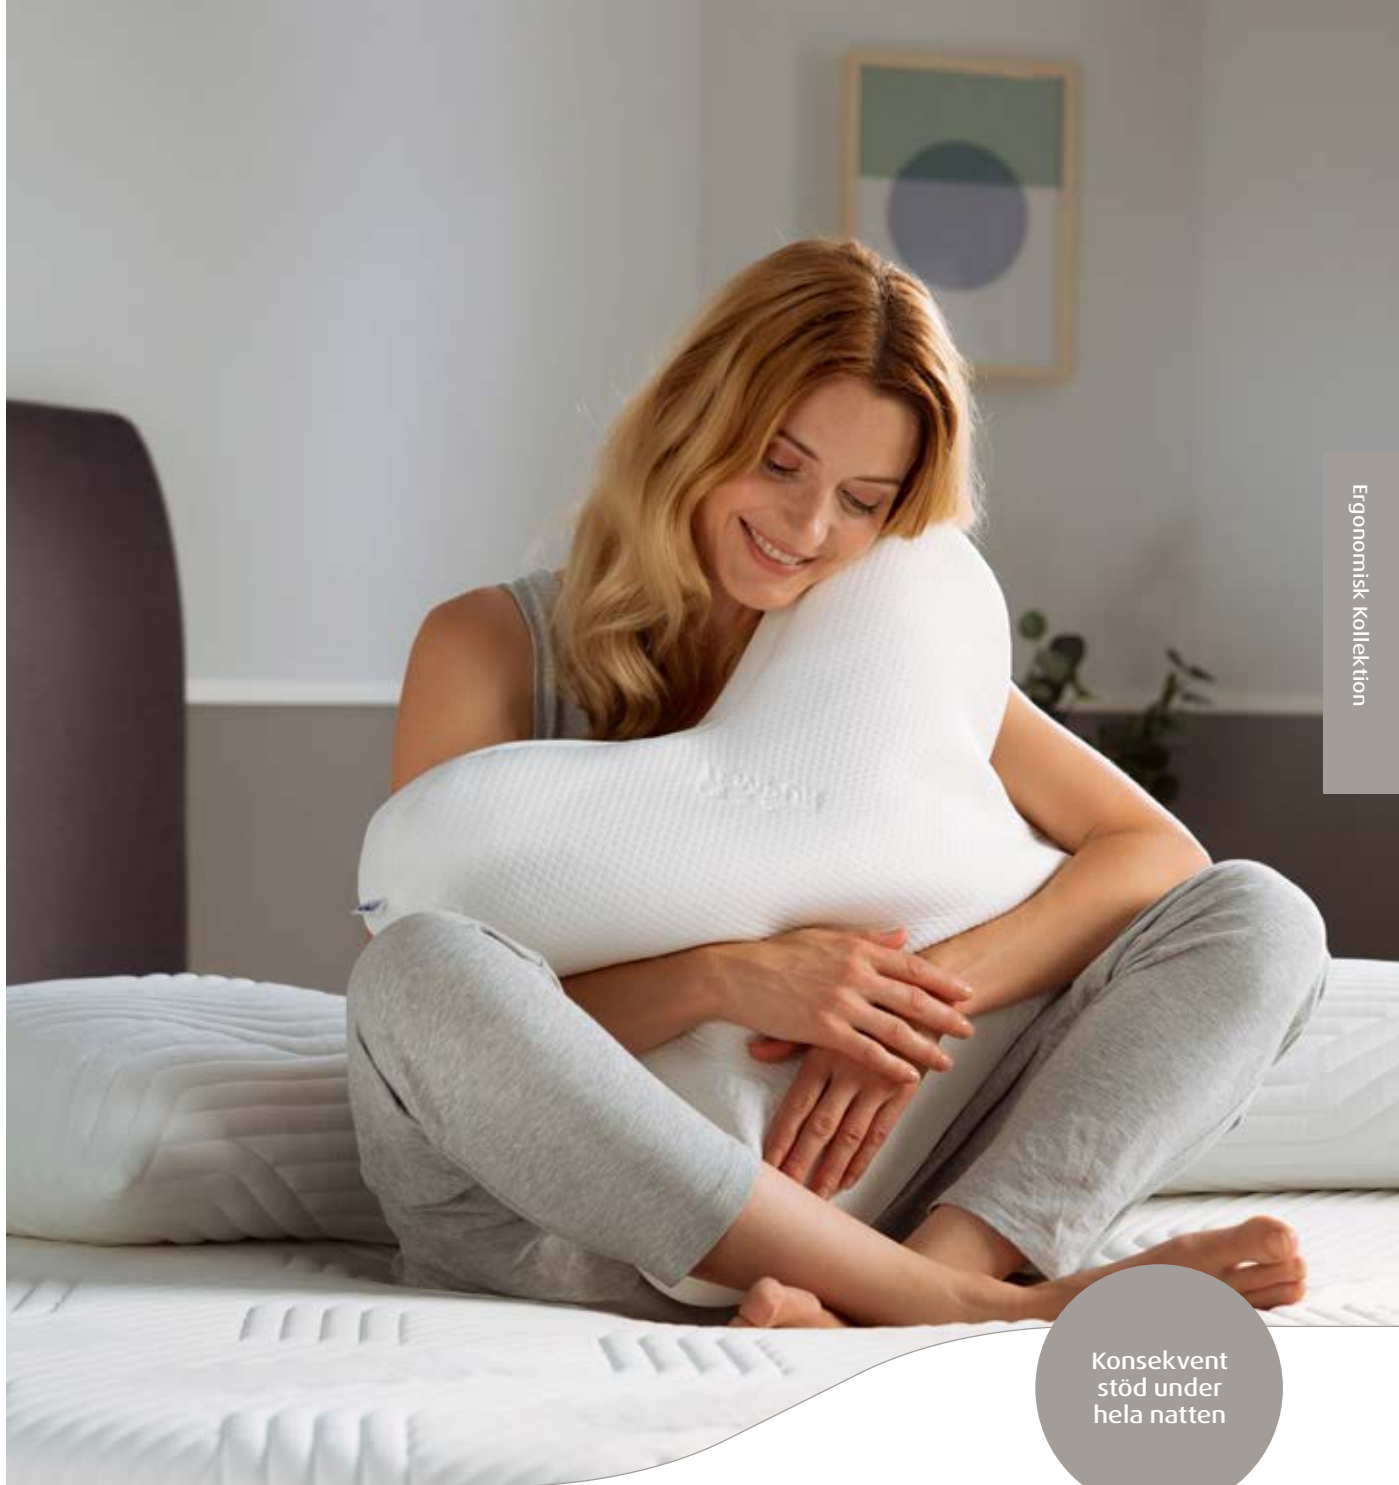

Ergonomisk Kollektion

Den ergonomiska kuddkolektionen passar för de som önskar det bästa möjliga stödet för att lindra obehag för huvud, nacke och axlar.

Konturformade med TEMPUR®-material, har varje konstruktion ett specifikt syfte. Välj kudden som passar dina sömnbehov, men som också känns mest bekväm för din form.

Ergonomisk Kollektion

Konsekvent
stöd under
hela natten